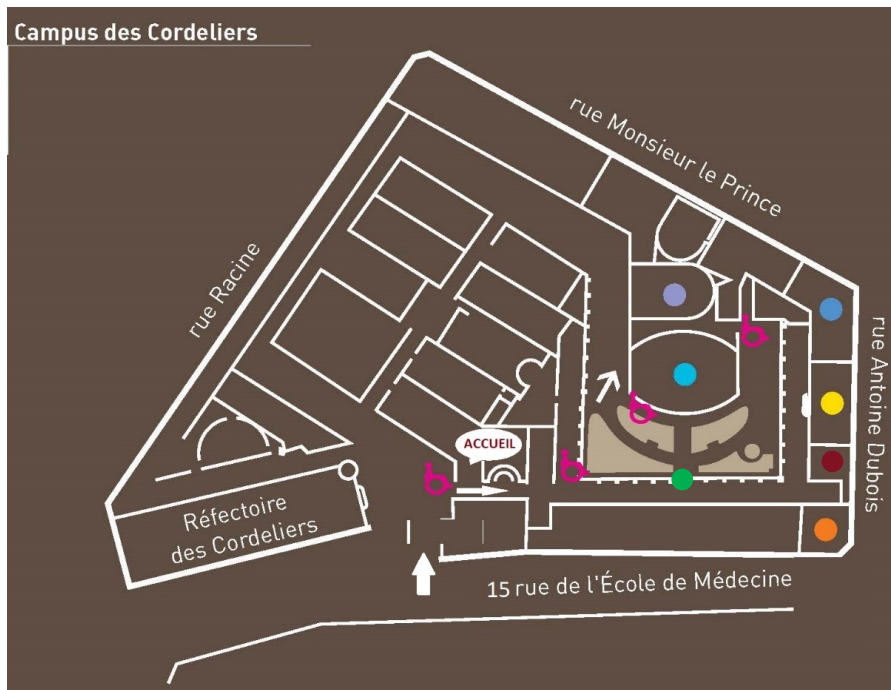

FICTIONALISM AND INDISPENSABILITY ARGUMENTS

SORBONNE UNIVERSITÉ

CAMPUS DES CORDELIERS

15, rue de l'École de Médecine
75006 PARIS

 **B** Saint-Michel or Luxembourg stations

 **C** Saint-Michel station

 **M** 4, 10 Odéon station

 **BUS**
27, 38, 58 Rue des Écoles or Odéon stop
63, 86 Cluny stop

ACCÈS CAMPUS

ACCÈS VISITEUR
15, rue de l'École de Médecine

ACCÈS LIVRAISON
15, rue de l'École de Médecine

ACCÈS PARKING
Parking Saemes École de Médecine
21, rue de l'École de Médecine

Niveau RDC (accès PMR)

- Amphithéâtre Farabeuf 
- Amphithéâtre Bilsky-Pasquier 
- Cloître & jardin 

Niveau RDC (entre Escaliers B&C)

- Salles Club 
- Marie Curie 

Niveau RDC - Escalier C

- Salle des thèses 